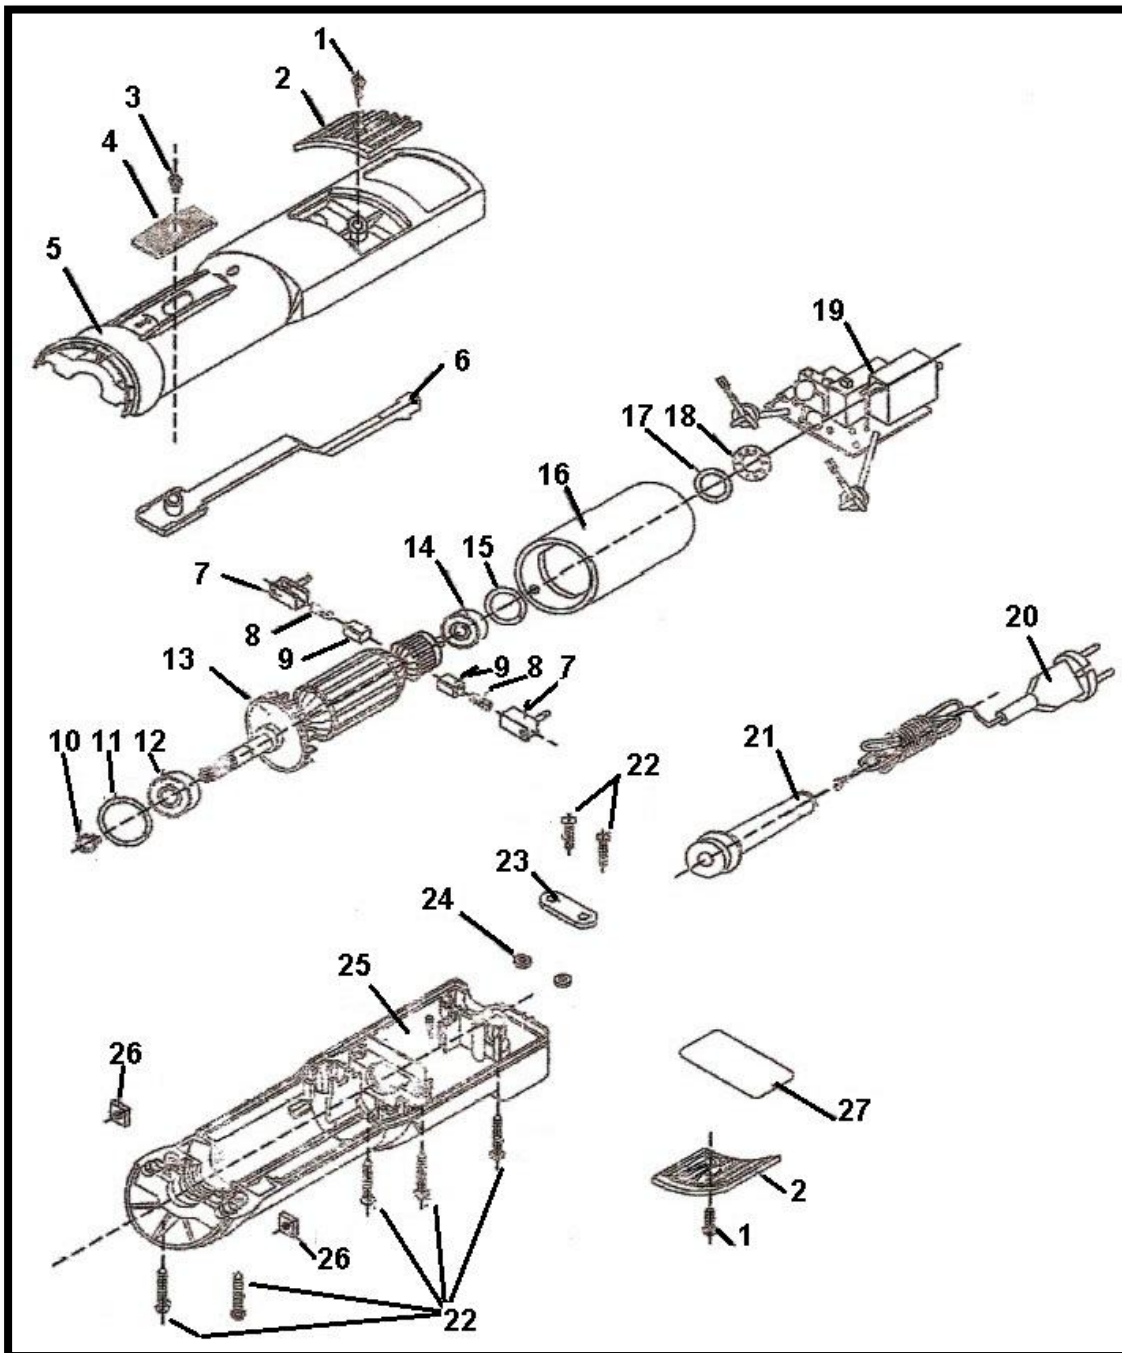

Hauptner Electric 2000 PLUS
bordeauxrood
Motor compleet

Hauptner Electric 2000 PLUS

POSITIE	BESTELNR.	OMSCHRIJVING
1	89100970	Schroef voor stofzeef
2	89100960	Stofzeef
3	89100750	Schroef voor schakelknop
4	89500410	Schakelknop
5	89503.34T	Behuizing boven BORDEAUXROOD
6	89500670	Hendel
7	89500260	Koolborstelhouder
8 + 9	89500430	Koolborstels met veer
10	89500320	Borgring voor anker
11	89500290	O-ring voor kogellager 608-ZZ
12	87100400	Kogellager 608-ZZ
13	89500720	Anker met lagers
14	88000550	Kogellager 626-ZZ
15	89500310	O-ring voor kogellager 626-ZZ
16	89500550	Stator of veldmagneet
17	89500390	Schrijfje voor anker
18	89100700	Schotelveer
19	89500510	Printplaat
20	89500470	Aansluitkabel
21	89500480	Kabelbeschermer
22	89500490	Schroef voor behuizing
23	89500450	Kabelklem
25	89503.35T	Behuizing onderzijde BORDEAUXROOD
26	89900400	Vierkant moer M5